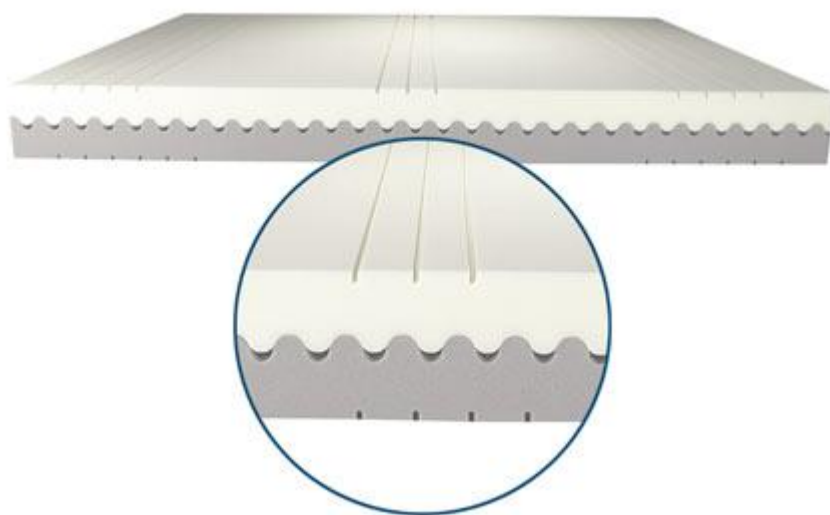

Ergoline

L'alta qualità del materasso automodellante Ergoline è il risultato dello speciale trattamento Air Project, studiato per raggiungere un elevato livello di traspirazione tramite i canali di aerazione inseriti nella sua struttura. Questo prodotto gode della certificazione LGA PrüfZertifikat per la lastra interna, che attesta la scelta di prodotti e sistemi di lavorazione ecologicamente compatibili e garantisce la qualità e la resistenza dei materiali impiegati. È in tessuto Bayscent Neutralizer per neutralizzare i cattivi odori.

Composta da due strati:
Waterfoam grigio h. 8 cm densità 30 Kg/m³
Waterfoam beige h.8 cm densità 28 Kg/m³